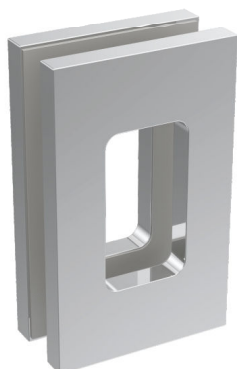

GRH03R

AUTOADESIVE / SELF ADHESIVE

Coppia di maniglie rettangolari autoadesive per box doccia
Speciale adesivo 3M VHB® ad alta resistenza
Realizzate in lega di alluminio
Pulizia del vetro con alcool isopropilico consigliata

Pair of rectangular self-adhesive handles for shower cabin
Special high resistance 3M VHB® tape
Aluminium alloy manufacturing
Glass cleaning with isopropyl alcohol is recommended