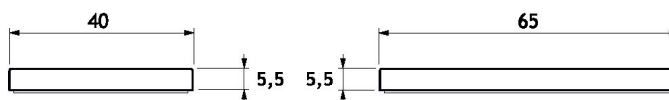

GRH03R

AUTOADESIVE / SELF ADHESIVE

Coppia di maniglie rettangolari autoadesive per box doccia
Speciale adesivo 3M VHB® ad alta resistenza
Realizzate in lega di alluminio
Pulizia del vetro con alcool isopropilico consigliata

Pair of rectangular self-adhesive handles for shower cabin
Special high resistance 3M VHB® tape
Aluminium alloy manufacturing
Glass cleaning with isopropyl alcohol is recommended