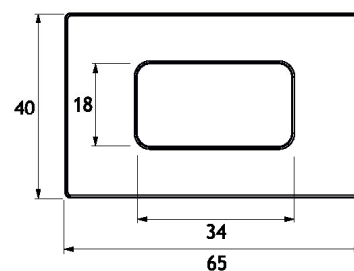

GRH03R

AUTOADESIVE / SELF ADHESIVE

Coppia di maniglie rettangolari autoadesive per box doccia
Speciale adesivo 3M VHB® ad alta resistenza
Realizzate in lega di alluminio
Pulizia del vetro con alcool isopropilico consigliata